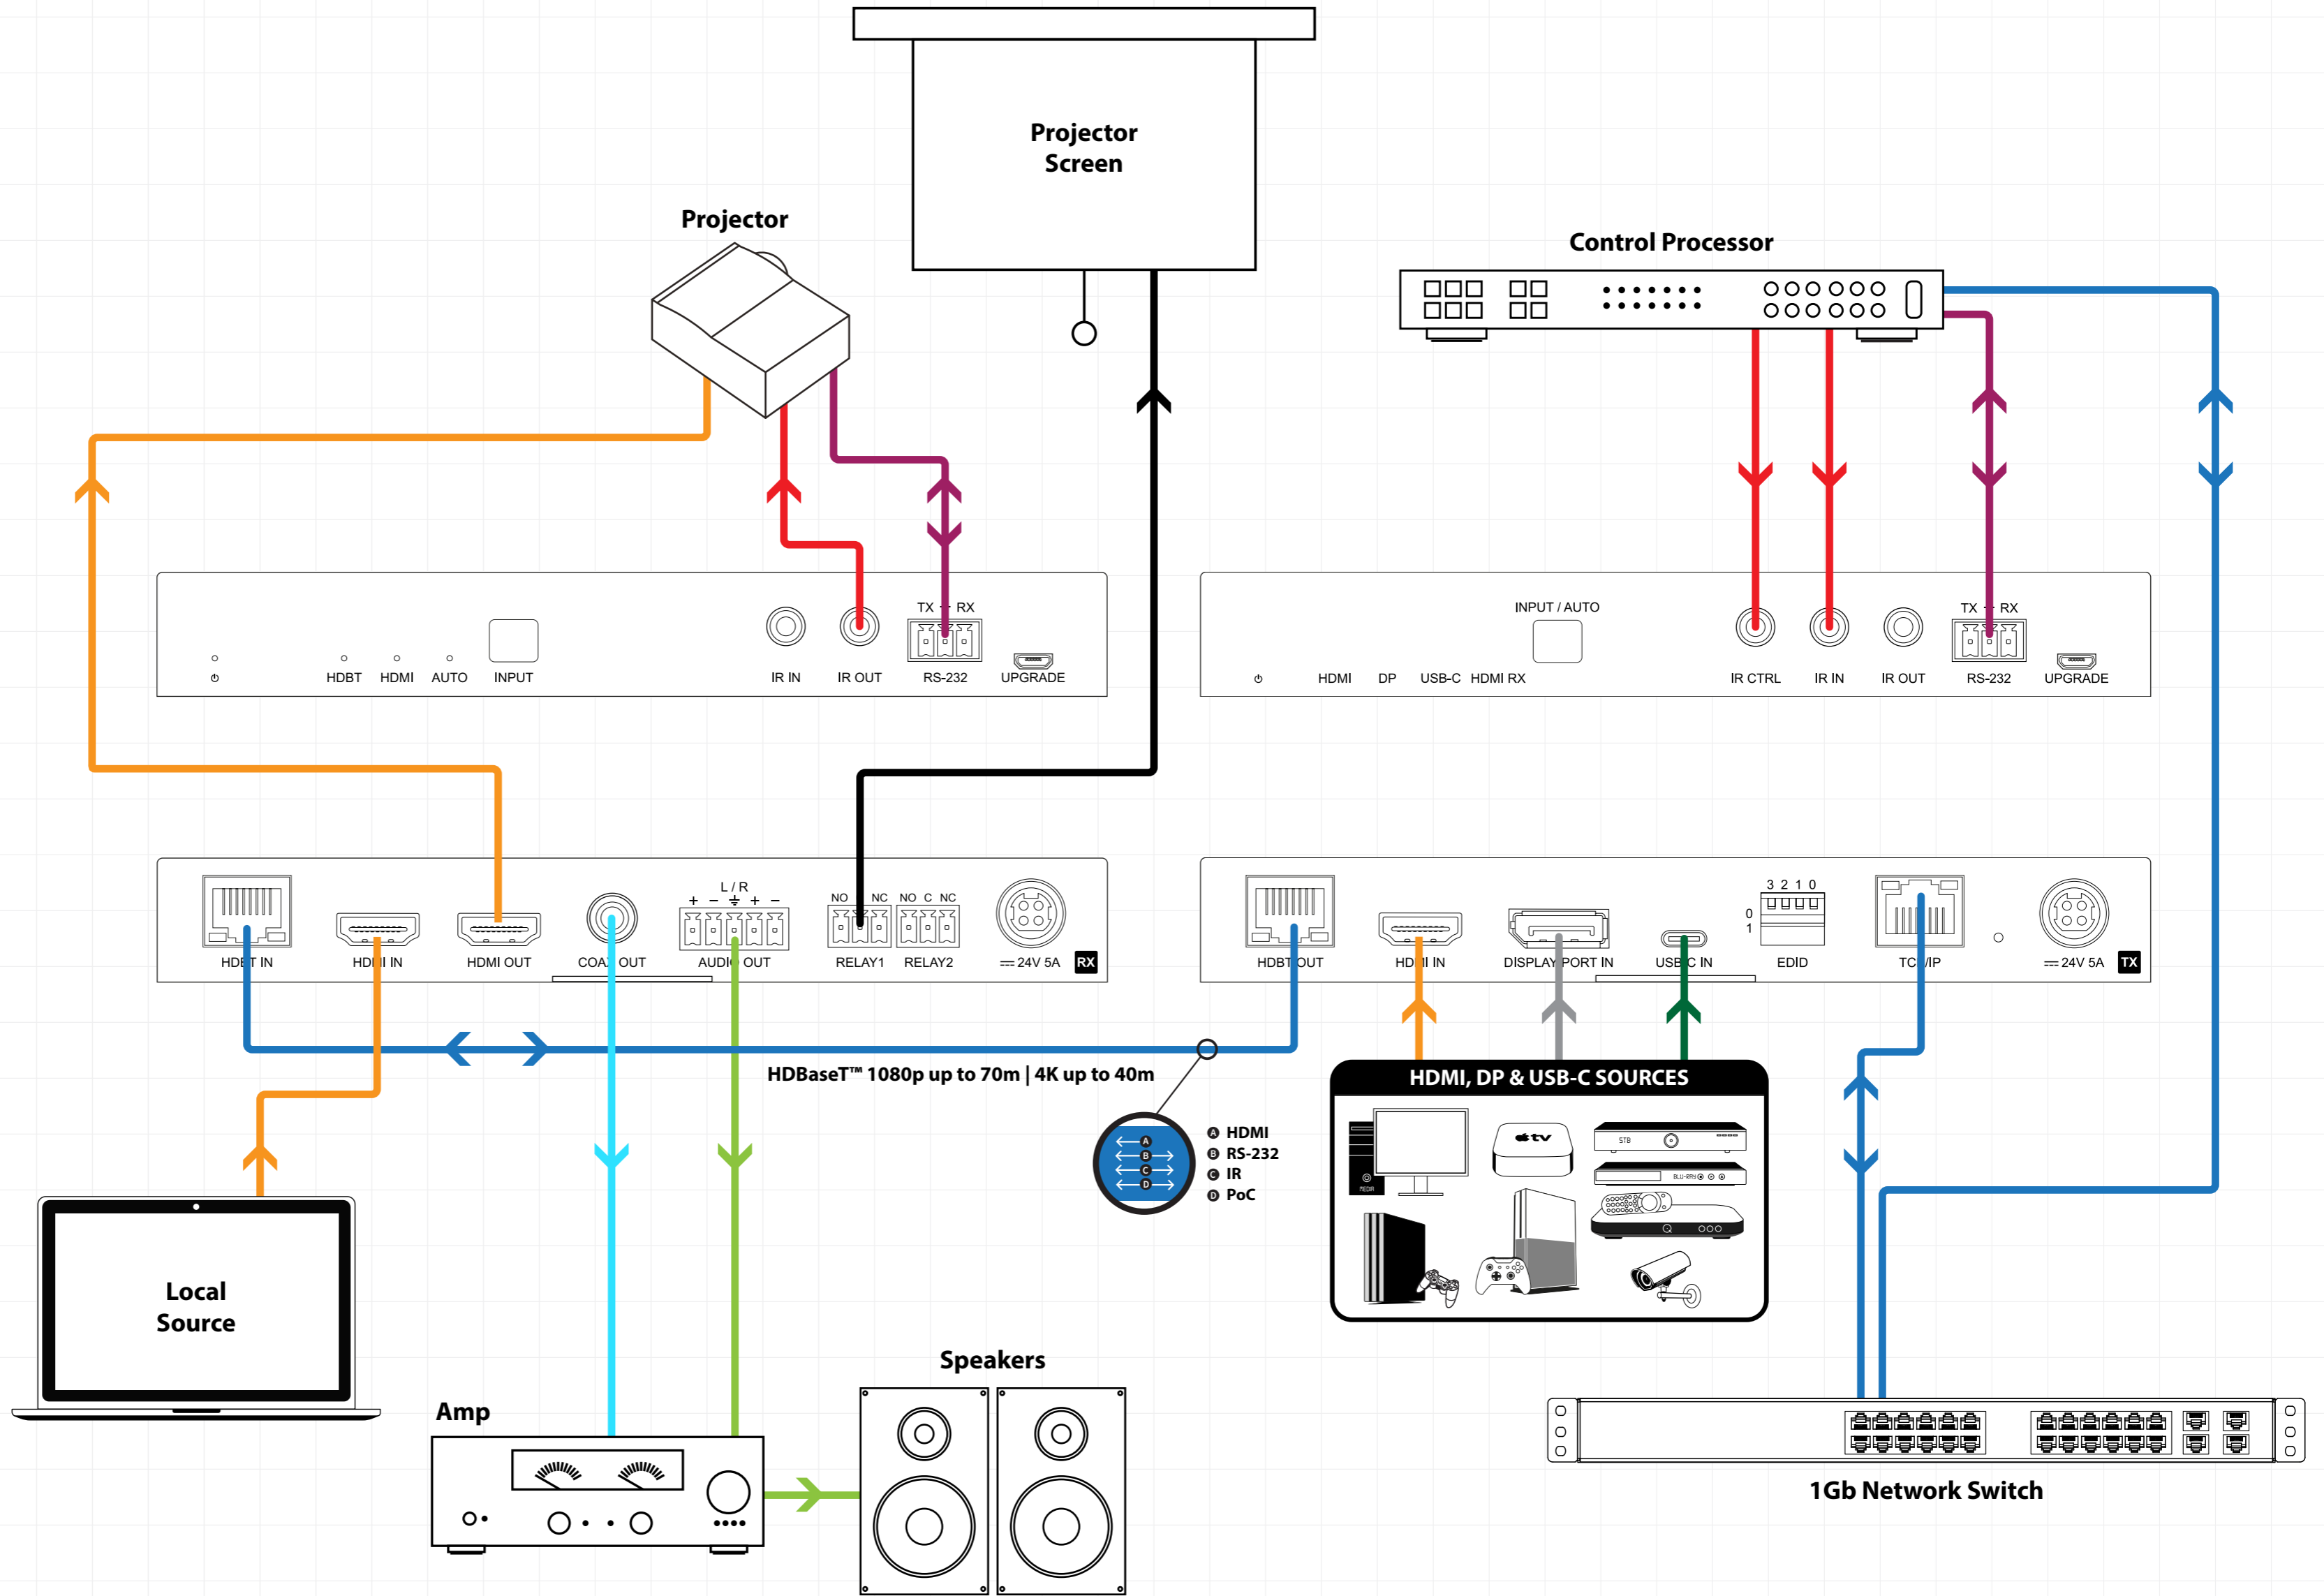

Example Schematic
HEX70HDU-KIT

- RS-232
- HDMI
- Infrared
- Cat 6
- USB-C
- DisplayPort™
- Analogue Audio
- Digital Audio