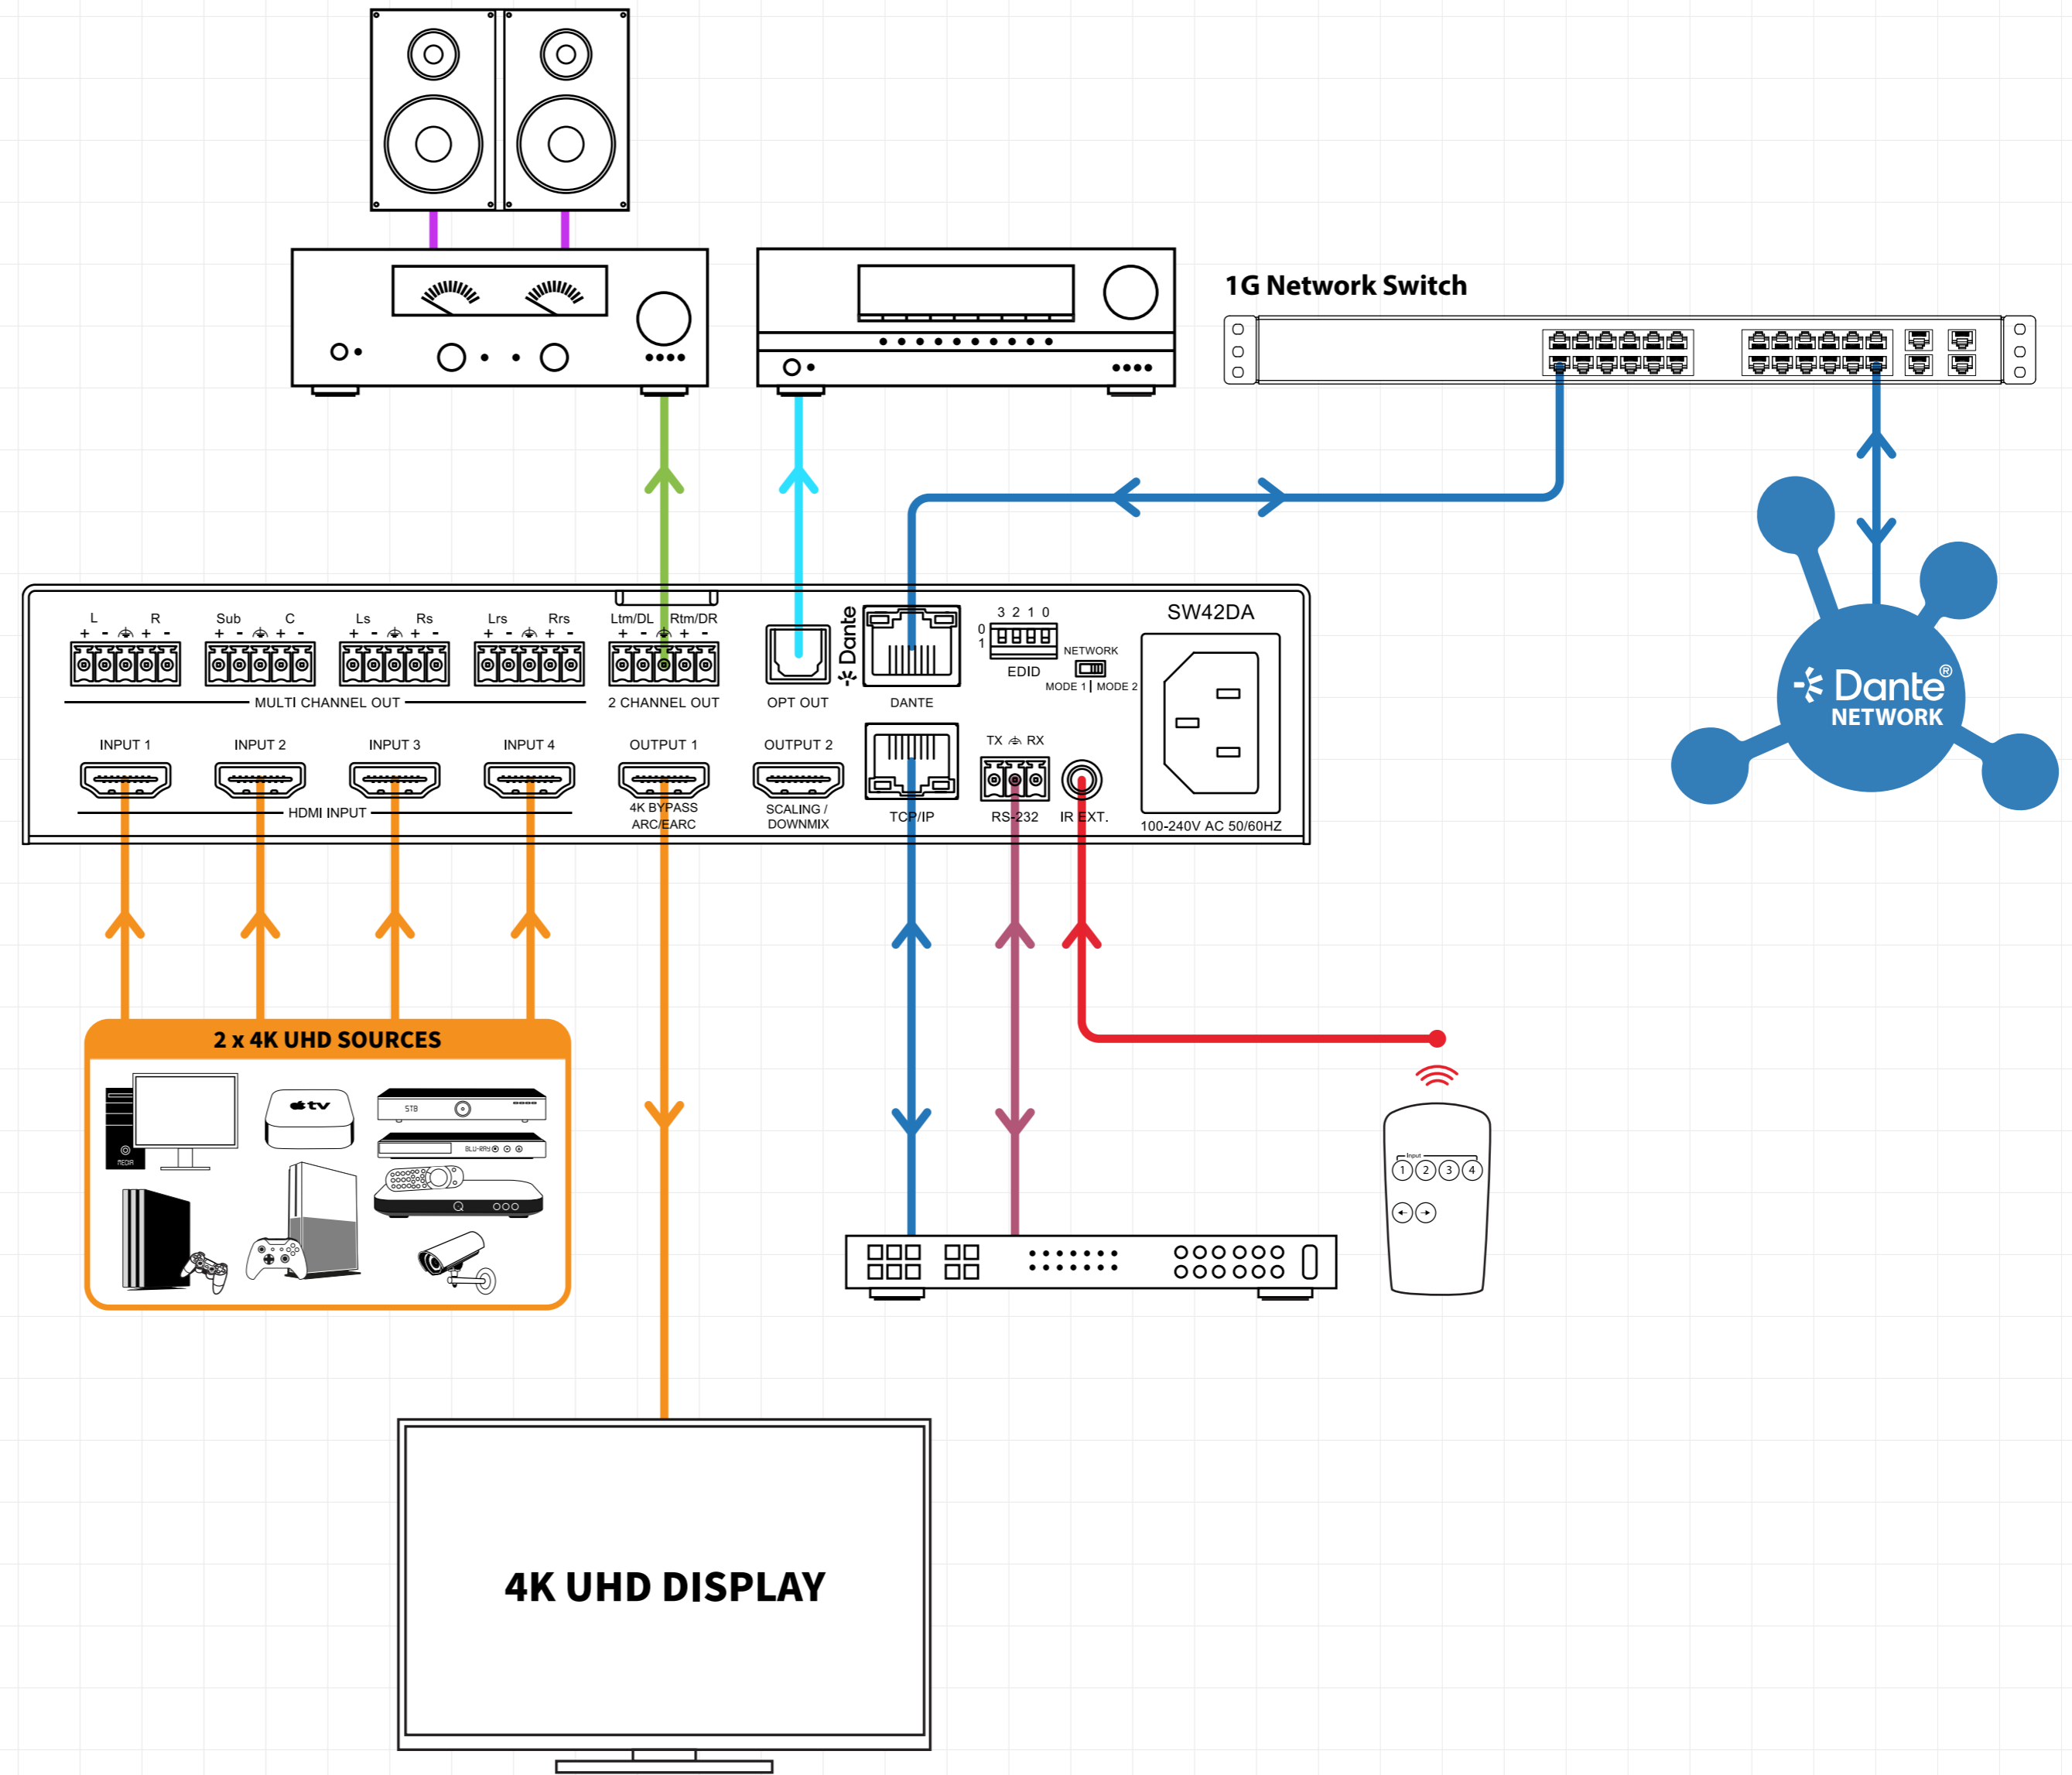

Example Schematic
SW42DA

4K UHD DISPLAY